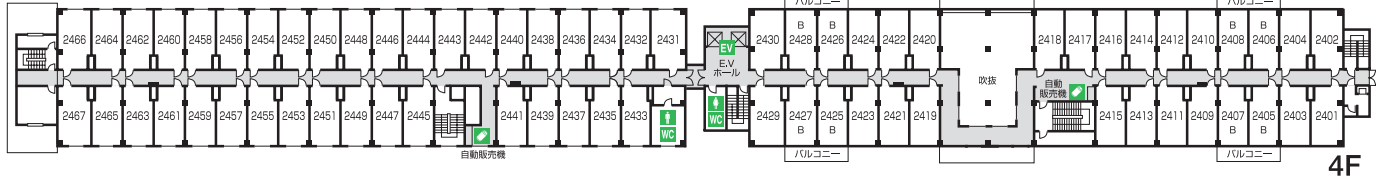

メイン館 HOTEL GREEN PLAZA KARUIZAWA MAIN BUILDING

施設概要 客室194室 築年昭和60年

- 大宴会場「浅間」116席 ○和食宴会場「信濃」92席
- 中・小宴会場「白糸」58席、「八風」28席、「千ヶ滝」48席 ○レストラン「セラヴィ」200席
- 喫茶・軽食「らいらっく」 ○アミューズメントルーム「ラバン」30席 ○売店
- ランドリーコーナー ○自動販売機 ○宅配便コーナー

5F (客室 2531~2567) 37室

4F (客室 2401~2467) 67室

3F (客室 2302~2367) 61室

2F (客室 2235~2265) 29室

- WC トイレアイコン
- EV エレベーターアイコン
- 自動販売機アイコン
- ランドリーアイコン

- Aタイプ(和洋室)
定員3名
■4.5畳の畳スペース
■シングルベッド2
- Bタイプ(メゾネットルーム)
定員4名
■7.5畳の畳スペース
■シングルベッド2

※間取り等は実際とは多少異なる場合があります。
※表記がない客室はAタイプです。