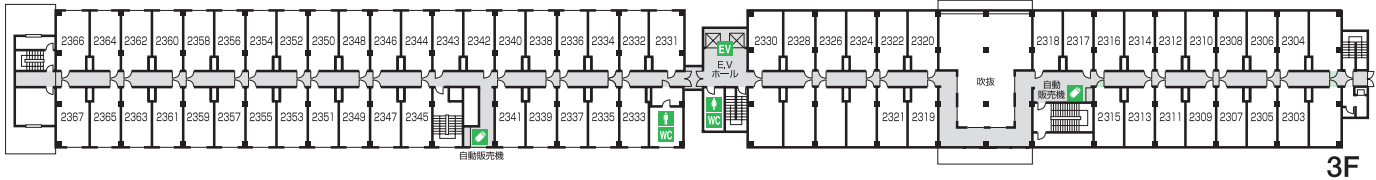

メイン館 HOTEL GREEN PLAZA KARUIZAWA MAIN BUILDING

施設概要 客室194室 築年昭和60年

- 大宴会場「浅間」116席 ○和食宴会場「信濃」92席
- 中・小宴会場「白糸」58席、「八風」28席、「千ヶ滝」48席 ○レストラン「セラヴィ」200席
- 喫茶・軽食「らいらっく」 ○アミューズメントルーム「ラバン」30席 ○売店
- ランドリーコーナー ○自動販売機 ○宅配便コーナー

5F (客室 2531~2567) 37室

4F (客室 2401~2467) 67室

3F (客室 2302~2367) 61室

2F (客室 2235~2265) 29室

- WC トイレアイコン
- EV エレベーターアイコン
- 自動販売機アイコン
- ランドリーアイコン

- Aタイプ(和洋室)
定員3名
■4.5畳の畳スペース
■シングルベッド2
- Bタイプ(メゾネットルーム)
定員4名
■7.5畳の畳スペース
■シングルベッド2