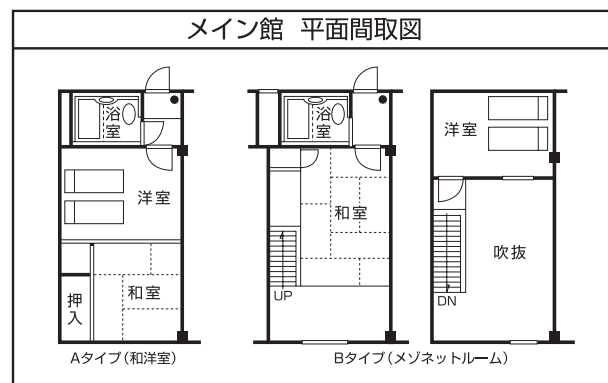

5F (客室 2531~2567) 37室

4F (客室 2401~2467) 67室

3F (客室 2302~2367) 61室

2F (客室 2235~2265) 29室

- WC トイレアイコン
- EV エレベーターアイコン
- 自動販売機アイコン
- ランドリーアイコン

- Aタイプ(和洋室)
定員3名
■4.5畳の畳スペース
■シングルベッド2
- Bタイプ(メゾネットルーム)
定員4名
■7.5畳の畳スペース
■シングルベッド2

※間取り等は実際とは多少異なる場合があります。
※表記がない客室はAタイプです。