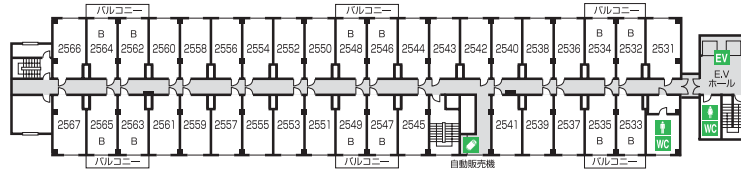

メイン館 HOTEL GREEN PLAZA KARUIZAWA MAIN BUILDING

施設概要 客室194室 築年昭和60年

- 大宴会場「浅間」116席 ○和食宴会場「信濃」92席
- 中・小宴会場「白糸」58席、「八風」28席、「千ヶ滝」48席 ○レストラン「セラヴィ」200席
- 喫茶・軽食「らいらっく」 ○アミューズメントルーム「ラバン」30席 ○売店
- ランドリーコーナー ○自動販売機 ○宅配便コーナー

5F (客室 2531~2567) 37室

4F (客室 2401~2467) 67室

3F (客室 2302~2367) 61室

2F (客室 2235~2265) 29室

- WC トイレアイコン
- EV エレベーターアイコン
- 自動販売機アイコン
- ランドリーアイコン

- Aタイプ(和洋室)
定員3名
■4.5畳の畳スペース
■シングルベッド2
- Bタイプ(メゾネットルーム)
定員4名
■7.5畳の畳スペース
■シングルベッド2

※間取り等は実際とは多少異なる場合があります。
※表記がない客室はAタイプです。